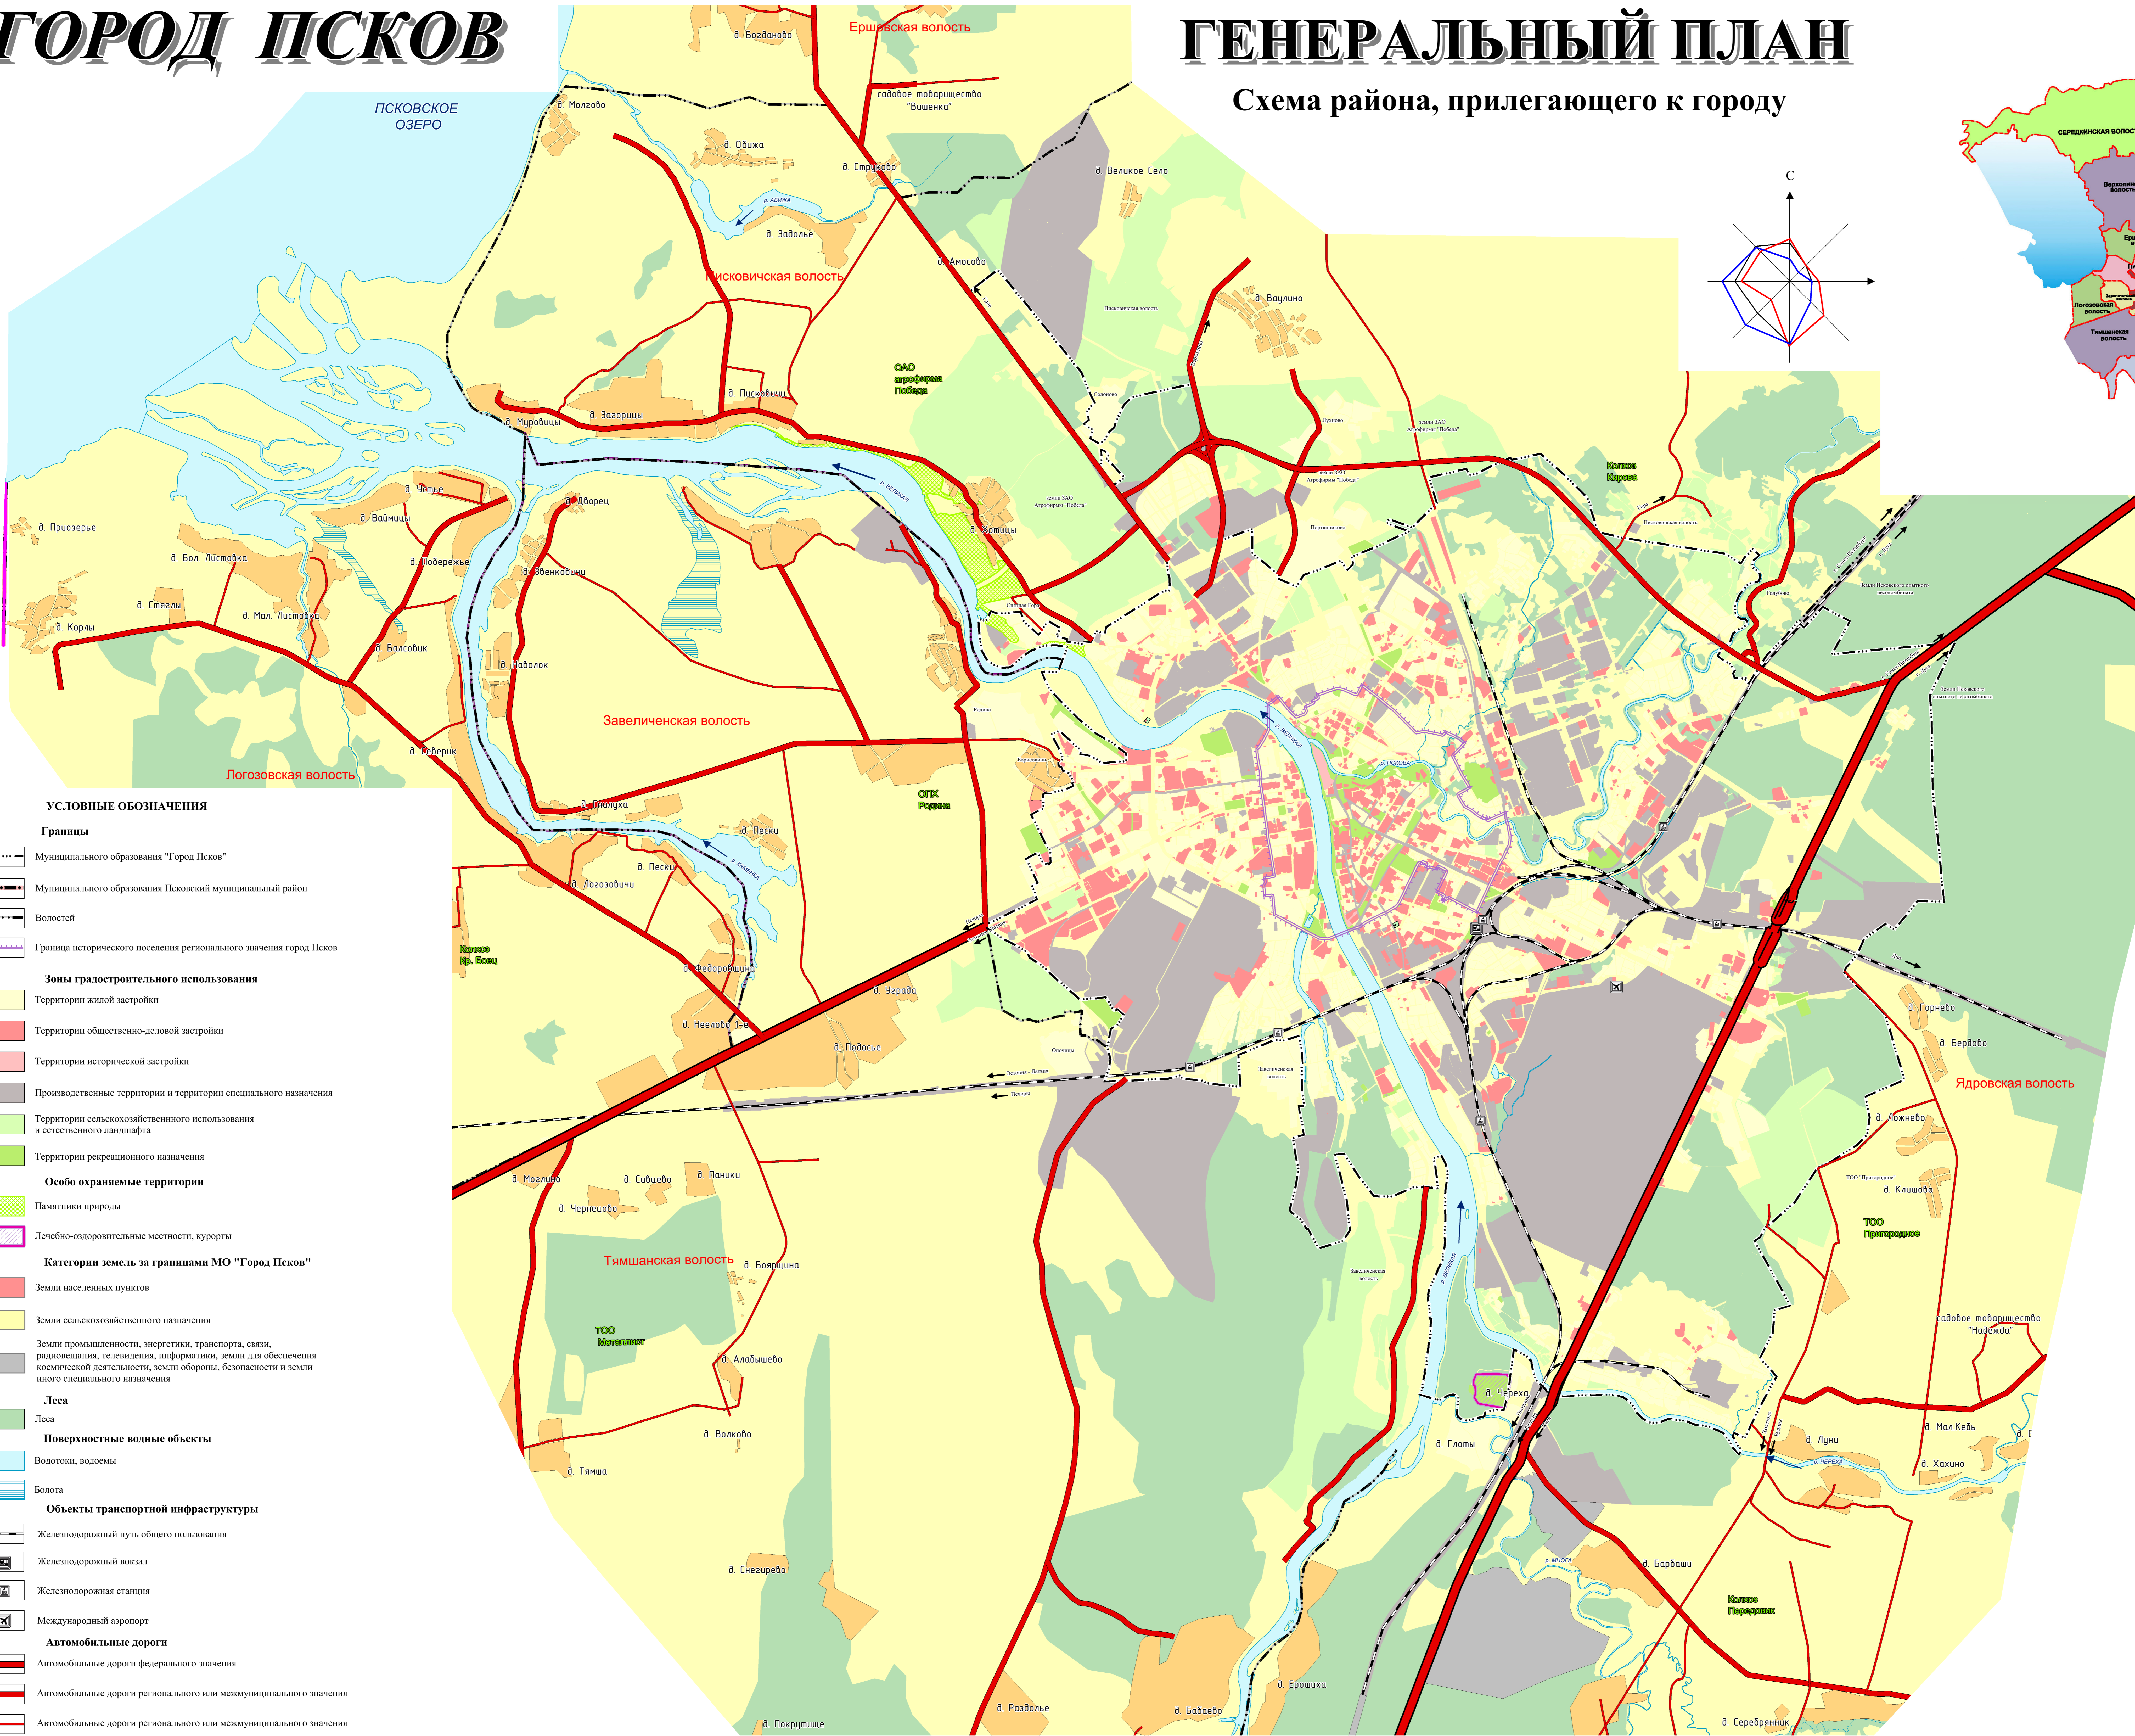

ГОРОД ПСКОВ

ГЕНЕРАЛЬНЫЙ ПЛАН

Схема района, прилегающего к городу

- ### УСЛОВНЫЕ ОБОЗНАЧЕНИЯ
- #### Границы
- Муниципального образования "Город Псков"
 - Муниципального образования Псковский муниципальный район
 - Волостей
 - Граница исторического поселения регионального значения город Псков
- #### Зоны градостроительного использования
- Территории жилой застройки
 - Территории общественно-деловой застройки
 - Территории исторической застройки
 - Производственные территории и территории специального назначения
 - Территории сельскохозяйственного использования и естественного ландшафта
 - Территории рекреационного назначения
- #### Особо охраняемые территории
- Памятники природы
 - Лечебно-оздоровительные местности, курорты
- #### Категории земель за границами МО "Город Псков"
- Земли населенных пунктов
 - Земли сельскохозяйственного назначения
 - Земли промышленности, энергетики, транспорта, связи, радиовещания, телевидения, информатики, земли для обеспечения космической деятельности, земли обороны, безопасности и земли иного специального назначения
 - Леса
- #### Поверхностные водные объекты
- Водотоки, водоемы
 - Болота
- #### Объекты транспортной инфраструктуры
- Железнодорожный путь общего пользования
 - Железнодорожный вокзал
 - Железнодорожная станция
 - Международный аэропорт
 - Автомобильные дороги
 - Автомобильные дороги федерального значения
 - Автомобильные дороги регионального или межмуниципального значения
 - Автомобильные дороги регионального или межмуниципального значения